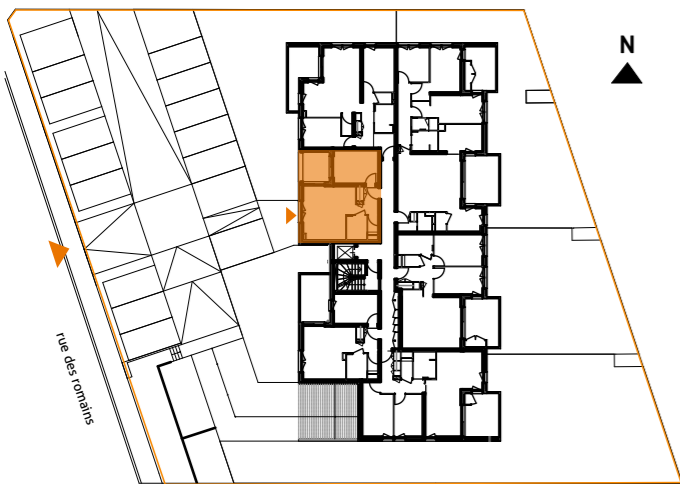

Opération logements "LES TERRASSES DE L'HORTUS"
rue des Romains à Truchtersheim

TELLOS IMMOBILIER
 2 rue de Strasbourg / 67450 Mundolsheim _ contact@tellosimmobilier.fr

LOT : 106 niveau 01 / type T2	balcon	6,4m ²

surfaces habitables :

séjour-cuisine	21,5m ²	salle de bain	4,1m ²
chambre 1	12,6m ²	wc	1,5m ²
		entrée	5,1m ²
total		44,8m²	

plan indice 3 échelle _ 1:50 mars 2021
 plan de localisation

légende

- | | | | |
|--|---|--|--|
| | tableau électrique | | radiateur sèche serviette |
| | faux plafond et autres retombées structurales | | emplacement lave-linge:
- alimentation en eau
- prise électrique
- évacuation |
| | meuble SDB selon notice de vente | | talus |
| | robinet arrosage | suggestion d'aménagement de cuisine :
- alimentations en eau
- prises électriques
- évacuations
- ameublement et électroménager non fournis | |
| | descente d'eaux pluviales | VR = volet roulant
hsd = hauteur libre sous dalle / dessus chape
hsfp = hauteur libre sous faux plafond / dessus chape | |
| | tracé suggestion d'ameublement / non fourni | tracé des gabarits PMR | |