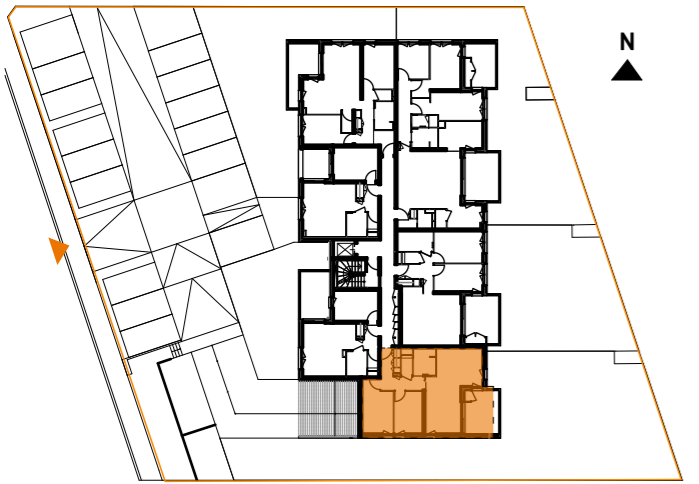

Opération logements "LES TERRASSES DE L'HORTUS"
rue des Romains à Truchtersheim

TELLOS IMMOBILIER
 2 rue de Strasbourg / 67450 Mundolsheim _ contact@tellosimmobilier.fr

LOT : 102 niveau 01 / type T3	balcon	11,3m ²
	rgt ext.	0,5m ²

surfaces habitables :

séjour-cuisine	29,6m ²	salle de bain	5m ²
chambre 1	12,9m ²	wc	1,6m ²
chambre 2	10,3m ²	entrée	9,4m ²
total		68,8m²	

plan indice 3 échelle _ 1:50 mars 2021
 plan de localisation

légende

- tableau électrique
- faux plafond et autres retombées structurales
- meuble SDB selon notice de vente
- robinet arrosage
- descente d'eaux pluviales
- suggestion d'aménagement de cuisine :
 - alimentations en eau
 - prises électriques
 - évacuations
 - ameublement et électroménager non fournis
- OB = oscillo-battant / OF = ouverture à la française
- PF = porte fenêtre / Fen = fenêtre
- AV = allège vitrée
- AP = allège pleine
- VR = volet roulant
- hsd = hauteur libre sous dalle / dessus chape
- hsp = hauteur libre sous faux plafond / dessus chape
- tracé suggestion d'ameublement / non fourni
- tracé des gabarits PMR